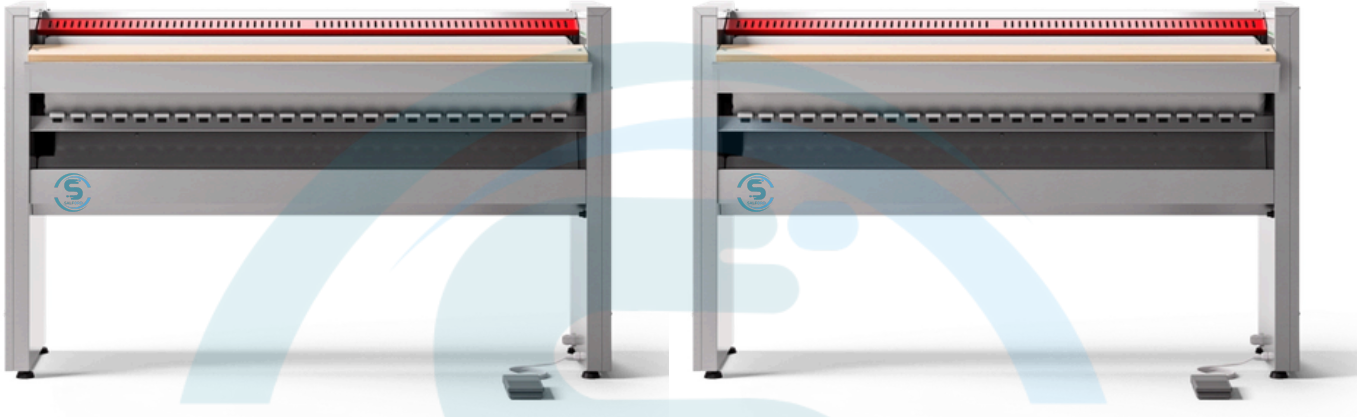

SALFORD LAUNDRY SPA

RODILLOS DE PLANCHADO

COMIENZA CON TU PROPIA LAVANDERIA

¡MEJORA LA EFICIENCIA
DE LAVADO PARA LA
SATISFACCIÓN DE TUS CLIENTES!

CALANDRA