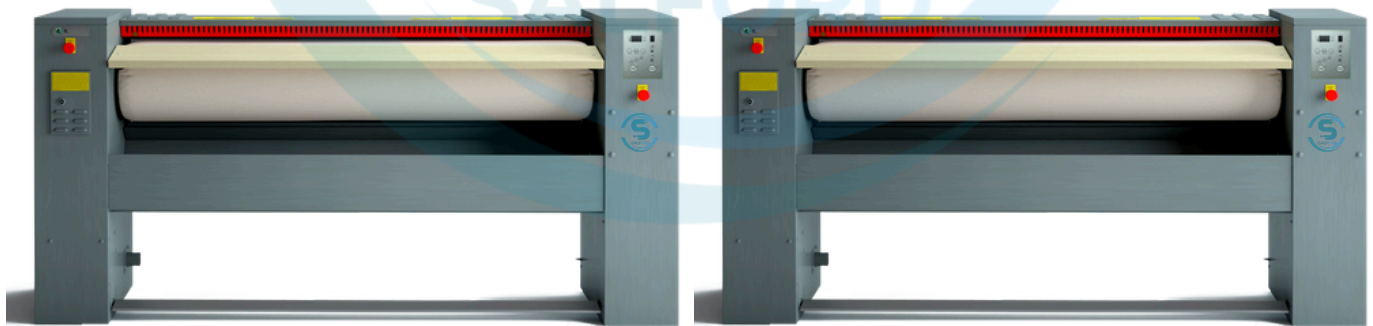

MODELO
S160-200/30

Salford Laundry Spa

CONTACTANOS

+56 9 88 94 23 75

www.salford-laundry.com

Manzano 377, Recoleta Stg.

Salford Laundry Spa